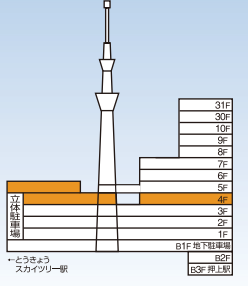

3F

ソラマチタペテラス
ファッション/雑貨

4F

TVキャラクター
レストラン&フード
ジャパンスーベニア
スカイアリーナ

5F すみだ水族館
ファームガーデン

5F

Japan Experience Zone
スペース634

- マーク一覧
- インフォメーション
 - お手洗い
 - みんなのトイレ
 - ベビールーム
 - エレベーター
 - エスカレーター
 - 郵便ポスト
 - 車イスレンタル
 - コイン式ベビーカー
 - コインロッカー
 - 冷蔵ロッカー
 - 手荷物宅配
 - 証明写真機
 - 公衆電話
 - 外貨両替
 - 喫煙室
 - 飲料自動販売機
 - ATM
 - 東武カードポイントターミナル
 - ソラスマイルステーション
 - TAXI タクシーのりば (低公害車)
 - バスのりば
 - 駐輪場
 - バイク置場
 - 駅
 - 駐車場