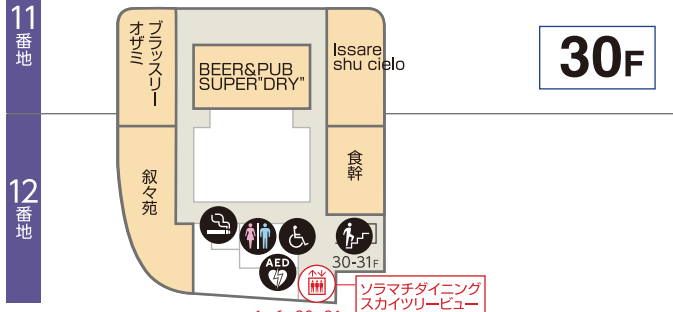

3F

ソラマチタペテラス
ファッション/雑貨

4F

TVキャラクター
レストラン&フード
ジャパンスーベニア
スカイアリーナ

5F すみだ水族館
ファームガーデン

5F

Japan Experience Zone
スペース634

- マーク一覧
- インフォメーション
 - お手洗い
 - みんなのトイレ
 - ベビールーム
 - エレベーター
 - エスカレーター
 - 郵便ポスト
 - 車イスレンタル
 - コイン式ベビーカー
 - コインロッカー
 - 冷蔵ロッカー
 - 手荷物宅配
 - 証明写真機
 - 公衆電話
 - 外貨両替
 - 喫煙室
 - 飲料自動販売機
 - ATM
 - 東武カードポイントターミナル
 - ソラスマイルステーション
 - TAXI タクシーのりば (低公害車)
 - バスのりば
 - 駐輪場
 - バイク置場
 - 駅
 - 駐車場

- Fashion & Goods
ファッション&雑貨
- Food Store
フード&スイーツ
- Restaurant & Cafe
レストラン&カフェ
- Service
サービス

6F - 7F ソラマチダイニング

7F コニカミノルタ
プラネタリウム“天空”

8F - 10F ライフ&カルチャー

8F ドームガーデン

30F - 31F ソラマチダイニング スカイツリービュー

SHOP LIST

ファッション&雑貨