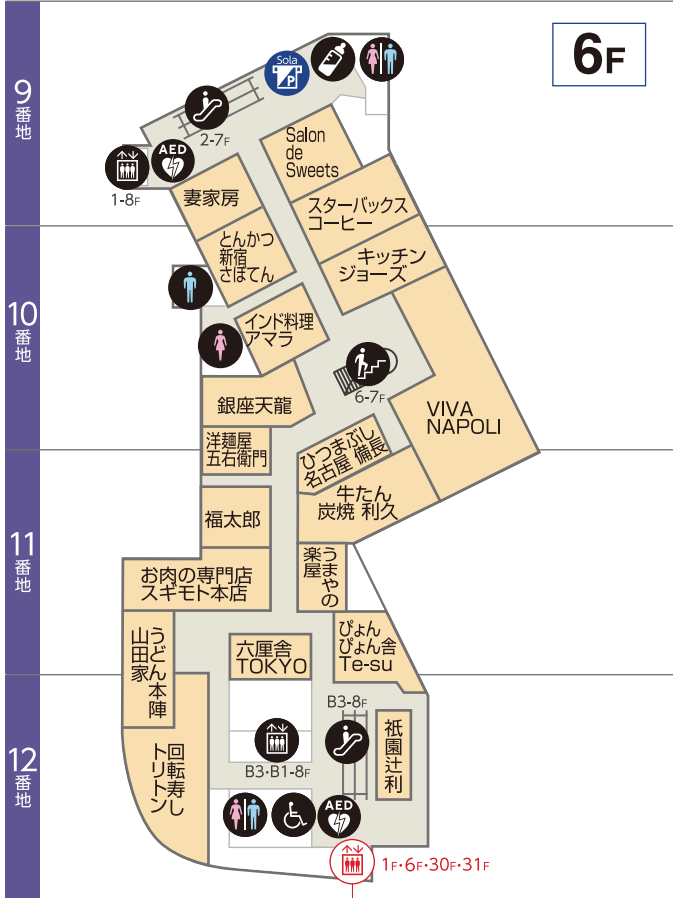

東京ソラマチ フロアガイド

Floor Guide

ソラマチダイニング スカイツリービュー	31F
ソラマチダイニング	30F
オフィス	
ライブ&カルチャー	10F
郵政博物館	9F
ライブ&カルチャー	8F
プラネタリウム天空	7F
ソラマチダイニング	6F
すみだ水族館	5F
レストラン TVキャラクター	4F
ソラマチタペラス	3F
フードマルシェ	2F
St. Street	1F
パーキング	B1F
	B3F

2F

フードマルシェ
レディースファッション / 雑貨

1番地 2番地 3番地 4番地 5番地 6番地 7番地 8番地 9番地 10番地 11番地 12番地

東武スカイツリーライン
とうきょうスカイツリー駅
正面口

とうきょうスカイツリー駅方面

押上駅方面

浅草駅方面

B3F 押上駅連絡フロア

3F

ソラマチタペテラス
ファッション/雑貨

4F

TVキャラクター
レストラン&フード
ジャパンスーベニア
スカイアリーナ

5F すみだ水族館
ファームガーデン

5F

Japan Experience Zone
スペース634

- マーク一覧
- インフォメーション
 - お手洗い
 - みんなのトイレ
 - ベビールーム
 - エレベーター
 - エスカレーター
 - 郵便ポスト
 - 車イスレンタル
 - コイン式ベビーカー
 - コインロッカー
 - 冷蔵ロッカー
 - 手荷物宅配
 - 証明写真機
 - 公衆電話
 - 外貨両替
 - 喫煙室
 - 飲料自動販売機
 - ATM
 - 東武カードポイントターミナル
 - ソラスマイルステーション
 - TAXI タクシーのりば (低公害車)
 - バスのりば
 - 駐輪場
 - バイク置場
 - 駅
 - 駐車場

- Fashion & Goods
ファッション&雑貨
- Food Store
フード&スイーツ
- Restaurant & Cafe
レストラン&カフェ
- Service
サービス

6F - 7F ソラマチダイニング

7F コニカミノルタ
プラネタリウム“天空”

8F - 10F ライフ&カルチャー

8F ドームガーデン

30F - 31F ソラマチダイニング スカイツリービュー

SHOP LIST

ファッション&雑貨