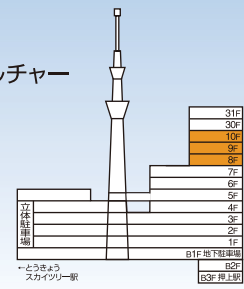

- Fashion & Goods
ファッション&雑貨
- Food Store
フード&スイーツ
- Restaurant & Cafe
レストラン&カフェ
- Service
サービス

6F - 7F ソラマチダイニング

7F コニカミノルタ
プラネタリウム“天空”

8F - 10F ライフ&カルチャー

8F ドームガーデン

30F - 31F ソラマチダイニング スカイツリービュー

SHOP LIST

ファッション&雑貨