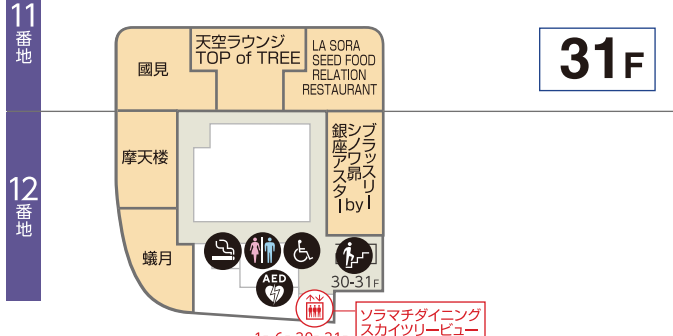

3F

ソラマチタペテラス
ファッション/雑貨

4F

TVキャラクター
レストラン&フード
ジャパンスーベニア
スカイアリーナ

5F すみだ水族館
ファームガーデン

5F

Japan Experience Zone
スペース634

- マーク一覧
- インフォメーション
 - お手洗い
 - みんなのトイレ
 - ベビールーム
 - エレベーター
 - エスカレーター
 - 郵便ポスト
 - 車イスレンタル
 - コイン式ベビーカー
 - コインロッカー
 - 冷蔵ロッカー
 - 手荷物宅配
 - 証明写真機
 - 公衆電話
 - 外貨両替
 - 喫煙室
 - 飲料自動販売機
 - ATM
 - 東武カードポイントターミナル
 - ソラスマイルステーション
 - TAXI タクシーのりば (低公害車)
 - バスのりば
 - 駐輪場
 - バイク置場
 - 駅
 - 駐車場

- Fashion & Goods
ファッション&雑貨
- Food Store
フード&スイーツ
- Restaurant & Cafe
レストラン&カフェ
- Service
サービス

6F - 7F ソラマチダイニング

7F コニカミノルタ
プラネタリウム“天空”

8F - 10F ライフ&カルチャー

8F ドームガーデン

30F - 31F ソラマチダイニング スカイツリービュー

SHOP LIST

ファッション&雑貨