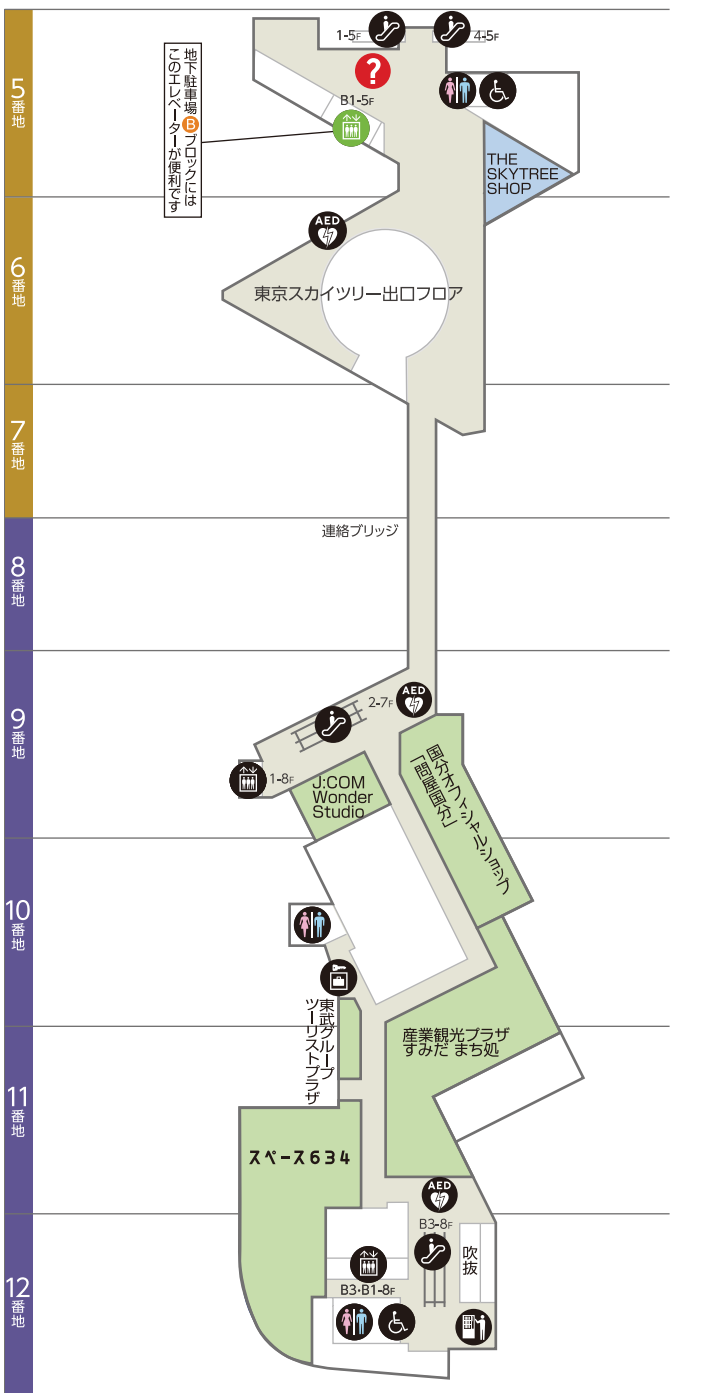

東京ソラマチ フロアガイド

Floor Guide

ソラマチダイニング スカイツリービュー	31F
ソラマチダイニング	30F
オフィス	
ライブ&カルチャー	10F
郵政博物館	9F
ライブ&カルチャー	8F
プラネタリウム天空	7F
ソラマチダイニング	6F
すみだ水族館	5F
レストラン TVキャラクター	4F
ソラマチタペラス	3F
フードマルシェ	2F
St. Street	1F
パーキング	B1F
	B3F

2F

フードマルシェ
レディースファッション / 雑貨

1番地 2番地 3番地 4番地 5番地 6番地 7番地 8番地 9番地 10番地 11番地 12番地

東武スカイツリーライン
とうきょうスカイツリー駅
正面口

とうきょうスカイツリー駅方面

押上駅方面

浅草駅方面

B3F 押上駅連絡フロア

3F

ソラマチタペテラス
ファッション/雑貨

4F

TVキャラクター
レストラン&フード
ジャパンスーベニア
スカイアリーナ

5F すみだ水族館
ファームガーデン

5F

Japan Experience Zone
スペース634

- マーク一覧
- インフォメーション
 - お手洗い
 - みんなのトイレ
 - ベビールーム
 - エレベーター
 - エスカレーター
 - 郵便ポスト
 - 車イスレンタル
 - コイン式ベビーカー
 - コインロッカー
 - 冷蔵ロッカー
 - 手荷物宅配
 - 証明写真機
 - 公衆電話
 - 外貨両替
 - 喫煙室
 - 飲料自動販売機
 - ATM
 - 東武カードポイントターミナル
 - ソラスマイルステーション
 - TAXI タクシーのりば (低公害車)
 - バスのりば
 - 駐輪場
 - バイク置場
 - 駅
 - 駐車場

- Fashion & Goods
ファッション&雑貨
- Food Store
フード&スイーツ
- Restaurant & Cafe
レストラン&カフェ
- Service
サービス

6F - 7F ソラマチダイニング

7F コニカミノルタ
プラネタリウム“天空”

8F - 10F ライフ&カルチャー

8F ドームガーデン

30F - 31F ソラマチダイニング スカイツリービュー

SHOP LIST

ファッション&雑貨