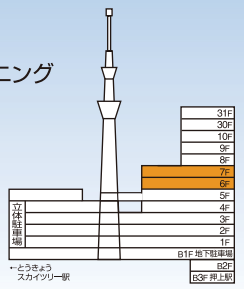

6F - 7F ソラマチダイニング

7F コニカミノルタ
プラネタリウム“天空”