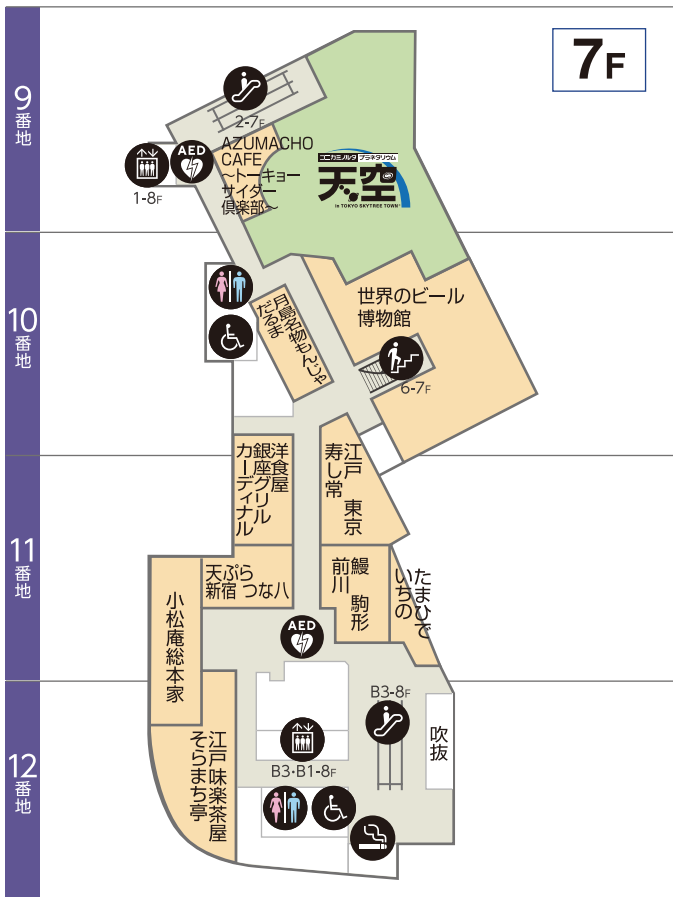

東京ソラマチ フロアガイド

Floor Guide

ソラマチダイニング スカイツリービュー	31F
ソラマチダイニング	30F
オフィス	
ライブ&カルチャー	10F
郵政博物館	9F
ライブ&カルチャー	8F
プラネタリウム天空	7F
ソラマチダイニング	6F
すみだ水族館	5F
レストラン TVキャラクター	4F
ソラマチタペラス	3F
フードマルシェ	2F
St. Street	1F
パーキング	B1F
	B3F

2F

フードマルシェ
レディースファッション / 雑貨

1番地 2番地 3番地 4番地 5番地 6番地 7番地 8番地 9番地 10番地 11番地 12番地

東武スカイツリーライン
とうきょうスカイツリー駅
正面口

とうきょうスカイツリー駅方面

押上駅方面

浅草駅方面

B3F 押上駅連絡フロア

3F

ソラマチタペテラス
ファッション/雑貨

4F

TVキャラクター
レストラン&フード
ジャパンスーベニア
スカイアリーナ

5F すみだ水族館
ファームガーデン

5F

Japan Experience Zone
スペース634

- マーク一覧
- インフォメーション
 - お手洗い
 - みんなのトイレ
 - ベビールーム
 - エレベーター
 - エスカレーター
 - 郵便ポスト
 - 車イスレンタル
 - コイン式ベビーカー
 - コインロッカー
 - 冷蔵ロッカー
 - 手荷物宅配
 - 証明写真機
 - 公衆電話
 - 外貨両替
 - 喫煙室
 - 飲料自動販売機
 - ATM
 - 東武カードポイントターミナル
 - ソラスマイルステーション
 - TAXI タクシーのりば (低公害車)
 - バスのりば
 - 駐輪場
 - バイク置場
 - 駅
 - 駐車場

- Fashion & Goods
ファッション&雑貨
- Food Store
フード&スイーツ
- Restaurant & Cafe
レストラン&カフェ
- Service
サービス

6F - 7F ソラマチダイニング

7F コニカミノルタ
プラネタリウム“天空”

8F - 10F ライフ&カルチャー

8F ドームガーデン

30F - 31F ソラマチダイニング スカイツリービュー

SHOP LIST

ファッション&雑貨