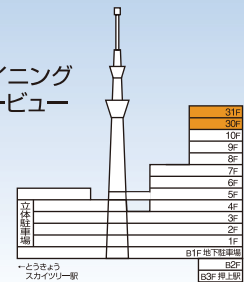

- Fashion & Goods
ファッション&雑貨
- Food Store
フード&スイーツ
- Restaurant & Cafe
レストラン&カフェ
- Service
サービス

6F - 7F ソラマチダイニング

7F コニカミノルタ
プラネタリウム“天空”

8F - 10F ライフ&カルチャー

8F ドームガーデン

30F - 31F ソラマチダイニング スカイツリービュー

SHOP LIST

ファッション&雑貨