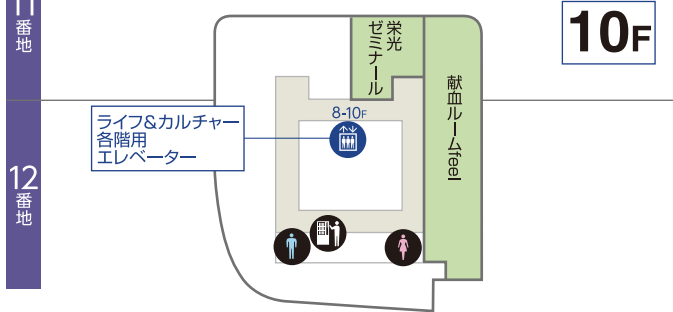

3F

ソラマチタペテラス
ファッション/雑貨

4F

TVキャラクター
レストラン&フード
ジャパンスーベニア
スカイアリーナ

5F すみだ水族館
ファームガーデン

5F

Japan Experience Zone
スペース634

- マーク一覧
- インフォメーション
 - お手洗い
 - みんなのトイレ
 - ベビールーム
 - エレベーター
 - エスカレーター
 - 郵便ポスト
 - 車イスレンタル
 - コイン式ベビーカー
 - コインロッカー
 - 冷蔵ロッカー
 - 手荷物宅配
 - 証明写真機
 - 公衆電話
 - 外貨両替
 - 喫煙室
 - 飲料自動販売機
 - ATM
 - 東武カードポイントターミナル
 - ソラスマイルステーション
 - TAXI タクシーのりば (低公害車)
 - バスのりば
 - 駐輪場
 - バイク置場
 - 駅
 - 駐車場

- Fashion & Goods
ファッション&雑貨
- Food Store
フード&スイーツ
- Restaurant & Cafe
レストラン&カフェ
- Service
サービス

6F - 7F ソラマチダイニング

7F コニカミノルタ
プラネタリウム“天空”

8F - 10F ライフ&カルチャー

8F ドームガーデン

30F - 31F ソラマチダイニング スカイツリービュー

SHOP LIST

ファッション&雑貨